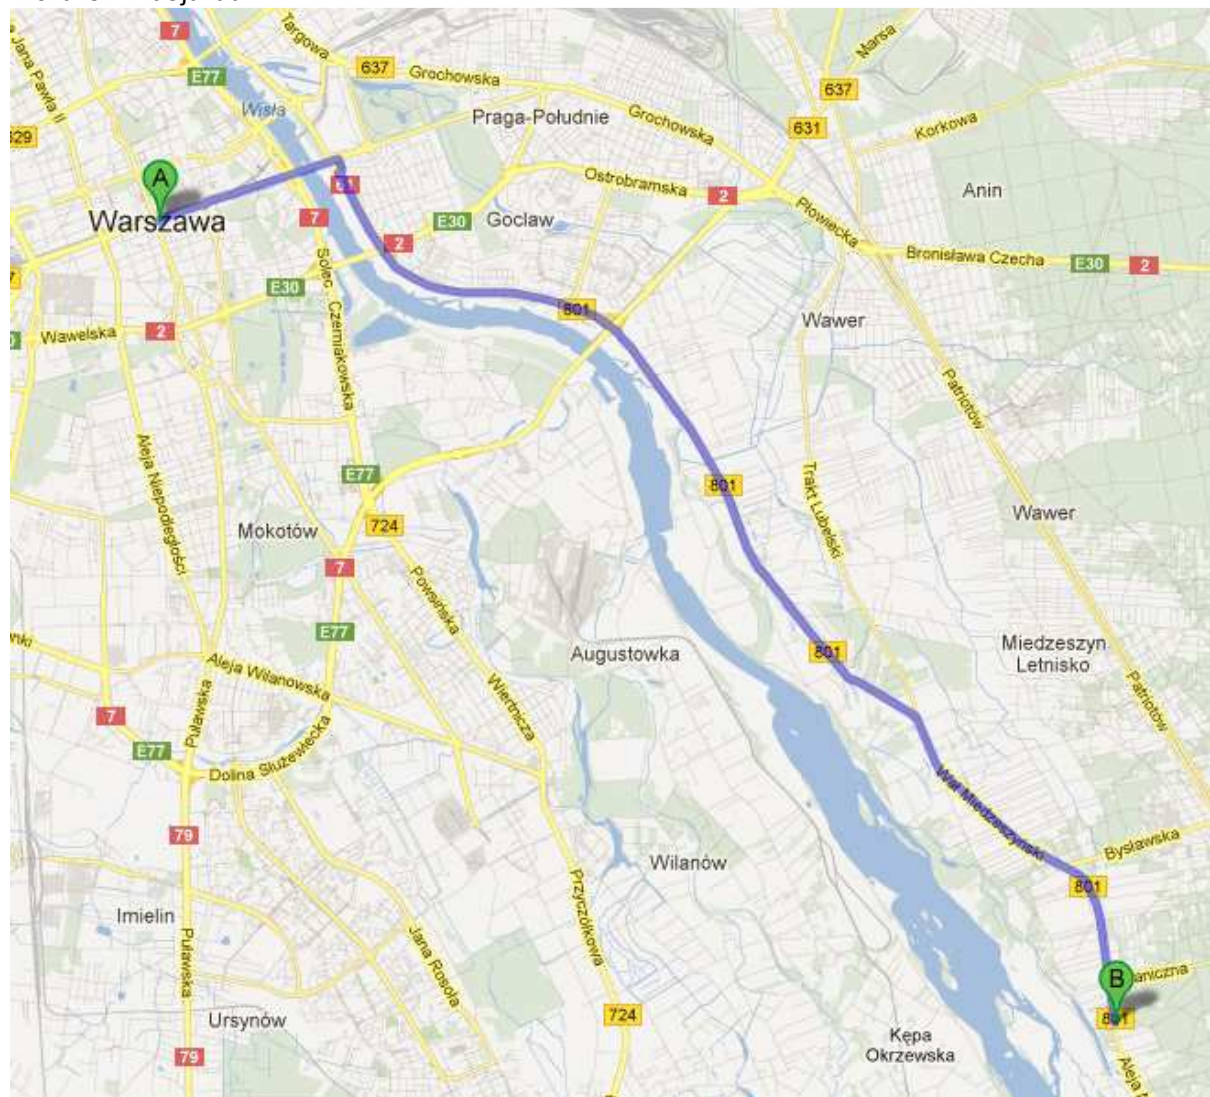

Konferencja
pn. Wdrażanie Europejskiej Konwencji Krajobrazowej w Polsce
20 września 2012 r., Józefów, k/Warszawy
Aleja Nadwiślańska 96,
Hotel Revita Wellness Club
organizowana przez
Generalną Dyрекcję Ochrony Środowiska

Wskazówki dojazdu:

Możliwości dojazdu:

Autobus – przystanek autobusowy Podleśna

Linia 702 [http://ztm.waw.pl/rozklad_nowy.php?c=182&l=1&q=702], N75 (nocny),

Minibus Bis [<http://www.minibus.com.pl/>] (prywatny przewoźnik), odjeżdżający m.in. z przystanku W-wa Dworzec Centralny 01 [<http://www.ztm.waw.pl/pokazmapy.php?i=8&l=1>]

Pociąg podmiejski PKP na trasie Warszawa – Otwock, z dworca Józefów taksówka.